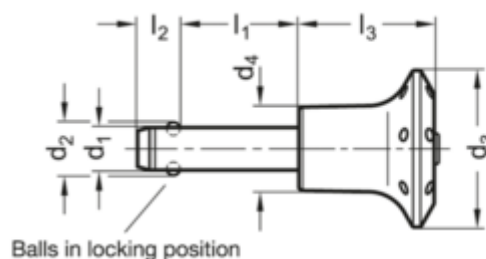

Varenummer: 201090638
 Beskrivelse: E+G
 Kuglepallås GN 113.6-8-20

Mål

Application example

d1 0.04/-0.08	= 8
d2	= 9.5
d3	= 35
d4	= 19
l1 +0.6	= 20
l2 ±1	= 8.2
l3 -0.2	= 32.5
Spændkraft (N)	= 63

Vægt i (g) = 42